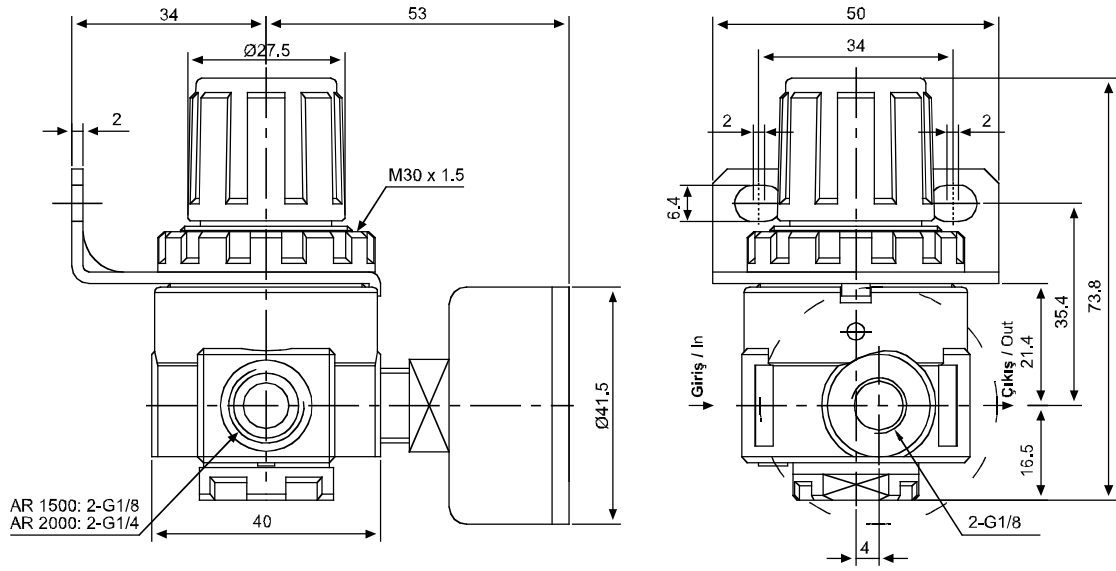

AR - BR Serisi Regülatör / AR - BR Series Regulator

Teknik Çizimler / Technical Drawing

AR