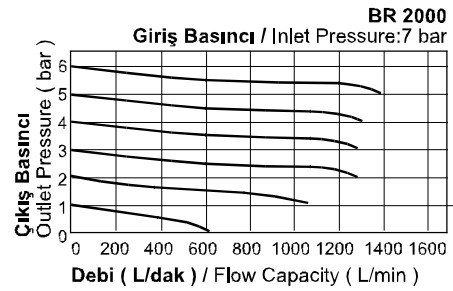

AR - BR Serisi Regülatör / AR - BR Series Regulator

Özellikler / Specification

Model / Model	AR1500	AR2000	BR2000	BR3000	BR4000
Akışkan / Fluid	Hava / Air				
Bağlantı Ölçüsü / Port Size	1/8"	1/4"	1/4"	3/8"	1/2"
Basınç Aralığı / Pressure Range	0.5~8.5bar / 0.05~0.85MPa / 7~121Psi				
Max. Çalışma Basıncı / Max. Pressure	9.5bar / 0.95MPa / 135Psi				
Test Basıncı / Proof Pressure	15.0bar / 1.5MPa / 213Psi				
Sıcaklık / Temperature	5~60°C				
Ağırlık / Weight	200g		230g		

Sembol / Symbol

Basınç ve Akış Diyagramları / Pressure and Flow Chart

Basınç / Pressure

Debi / Flow

Sipariş Kodu / Ordering Code

AR	1500	L
Model / Model	Bağlantı Ölçüsü / Port Size	Basınç Tipi / Pressure Type
AR: Mini Seri / Mini Serie	1500: 1/8" 2000: 1/4"	Boş / Blank: Standart / Standard - 8.5 bar
BR: Orta Seri / Medium Serie	2000: 1/4" 3000: 3/8" 4000: 1/2"	L: Düşük Basınç / Low Pressure - 4.0 bar