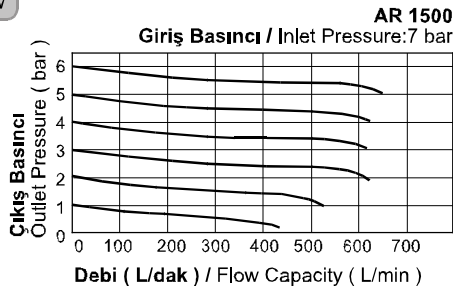

AR - BR Serisi Regülatör / AR - BR Series Regulator

Özellikler / Specification

Model / Model	AR1500	AR2000	BR2000	BR3000	BR4000
Akışkan / Fluid	Hava / Air				
Bağlantı Ölçüsü / Port Size	1/8"	1/4"	1/4"	3/8"	1/2"
Basınç Aralığı / Pressure Range	0.5~8.5bar / 0.05~0.85MPa / 7~121Psi				
Max. Çalışma Basıncı / Max. Pressure	9.5bar / 0.95MPa / 135Psi				
Test Basıncı / Proof Pressure	15.0bar / 1.5MPa / 213Psi				
Sıcaklık / Temperature	5~60°C				
Ağırlık / Weight	200g		230g		

Sembol / Symbol

Basınç ve Akış Diyagramları / Pressure and Flow Chart

Basınç / Pressure

Debi / Flow

Sipariş Kodu / Ordering Code

AR	1500	L
Model / Model	Bağlantı Ölçüsü / Port Size	Basınç Tipi / Pressure Type
AR: Mini Seri / Mini Serie	1500: 1/8" 2000: 1/4"	Boş / Blank: Standart / Standard - 8.5 bar
BR: Orta Seri / Medium Serie	2000: 1/4" 3000: 3/8" 4000: 1/2"	L: Düşük Basınç / Low Pressure - 4.0 bar