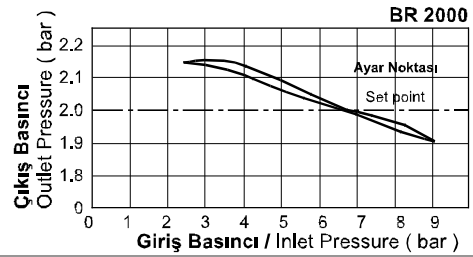

AR - BR Serisi Regülatör / AR - BR Series Regulator

Özellikler / Specification

Model / Model	AR1500	AR2000	BR2000	BR3000	BR4000
Akışkan / Fluid	Hava / Air				
Bağlantı Ölçüsü / Port Size	1/8"	1/4"	1/4"	3/8"	1/2"
Basınç Aralığı / Pressure Range	0.5~8.5bar / 0.05~0.85MPa / 7~121Psi				
Max. Çalışma Basıncı / Max. Pressure	9.5bar / 0.95MPa / 135Psi				
Test Basıncı / Proof Pressure	15.0bar / 1.5MPa / 213Psi				
Sıcaklık / Temperature	5~60°C				
Ağırlık / Weight	200g		230g		

Sembol / Symbol

Basınç ve Akış Diyagramları / Pressure and Flow Chart

Basınç / Pressure

Debi / Flow

Sipariş Kodu / Ordering Code

AR	1500	L
Model / Model	Bağlantı Ölçüsü / Port Size	Basınç Tipi / Pressure Type
AR: Mini Seri / Mini Serie	1500: 1/8" 2000: 1/4"	Boş / Blank: Standart / Standard - 8.5 bar
BR: Orta Seri / Medium Serie	2000: 1/4" 3000: 3/8" 4000: 1/2"	L: Düşük Basınç / Low Pressure - 4.0 bar