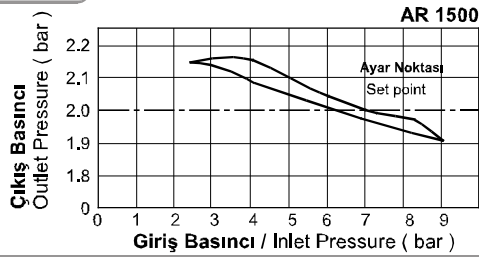

AR - BR Serisi Regülatör / AR - BR Series Regulator

Özellikler / Specification

Model / Model	AR1500	AR2000	BR2000	BR3000	BR4000
Akışkan / Fluid	Hava / Air				
Bağlantı Ölçüsü / Port Size	1/8"	1/4"	1/4"	3/8"	1/2"
Basınç Aralığı / Pressure Range	0.5~8.5bar / 0.05~0.85MPa / 7~121Psi				
Max. Çalışma Basıncı / Max. Pressure	9.5bar / 0.95MPa / 135Psi				
Test Basıncı / Proof Pressure	15.0bar / 1.5MPa / 213Psi				
Sıcaklık / Temperature	5~60°C				
Ağırlık / Weight	200g		230g		

Sembol / Symbol

Basınç ve Akış Diyagramları / Pressure and Flow Chart

Basınç / Pressure

Debi / Flow

Sipariş Kodu / Ordering Code

AR	1500	L
Model / Model	Bağlantı Ölçüsü / Port Size	Basınç Tipi / Pressure Type
AR: Mini Seri / Mini Serie	1500: 1/8" 2000: 1/4"	Boş / Blank: Standart / Standard - 8.5 bar
BR: Orta Seri / Medium Serie	2000: 1/4" 3000: 3/8" 4000: 1/2"	L: Düşük Basınç / Low Pressure - 4.0 bar