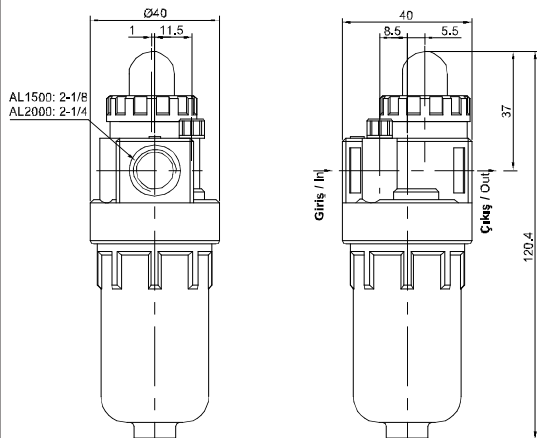

Teknik Çizimler / Technical Drawings

AL