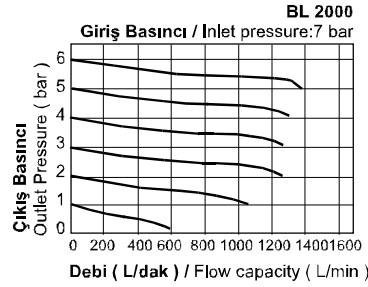

AL BL Serisi / AL BL Series

Özellikler / Specification

Model / Model	AL1500	AL2000	BL2000	BL3000	BL4000
Akışkan / Fluid	Hava / Air				
Bağlantı Ölçüsü / Port Size	1/8"	1/4"	1/4"	3/8"	1/2"
Önerilen Yağ Recommended Lubricant	ISO VG 32				
Test Basıncı / Proof Pressure	15.0bar / 1.5MPa / 213Psi				
Sıcaklık / Temperature	5-60°C				
Yağ Kavanoz Kapasitesi Oil Bowl Capacity	25cc		90cc		
Ağırlık / Weight	170g		250g		

Akış Diyagramı / Flow Chart

Sembol / Symbol

Sipariş Kodu / Ordering Code

AL	1500
Model / Model	Bağlantı Ölçüsü / Port Size
AL: Mini Seri / Mini Serie	1500: 1/8" 2000: 1/4"
BL: Orta Seri / Medium Serie	2000: 1/4" 3000: 3/8" 4000: 1/2"