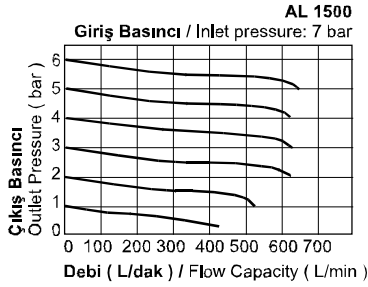

AL BL Serisi / AL BL Series

Özellikler / Specification

Model / Model	AL1500	AL2000	BL2000	BL3000	BL4000
Akışkan / Fluid	Hava / Air				
Bağlantı Ölçüsü / Port Size	1/8"	1/4"	1/4"	3/8"	1/2"
Önerilen Yağ Recommended Lubricant	ISO VG 32				
Test Basıncı / Proof Pressure	15.0bar / 1.5MPa / 213Psi				
Sıcaklık / Temperature	5-60°C				
Yağ Kavanoz Kapasitesi Oil Bowl Capacity	25cc		90cc		
Ağırlık / Weight	170g		250g		

Akış Diyagramı / Flow Chart

Sembol / Symbol

Sipariş Kodu / Ordering Code

AL	1500
Model / Model	Bağlantı Ölçüsü / Port Size
AL: Mini Seri / Mini Serie	1500: 1/8" 2000: 1/4"
BL: Orta Seri / Medium Serie	2000: 1/4" 3000: 3/8" 4000: 1/2"