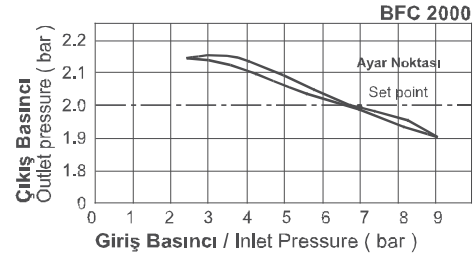

Sembol / Symbol

Basınç ve Akış Diyagramları / Pressure and Flow Chart

Basınç / Pressure