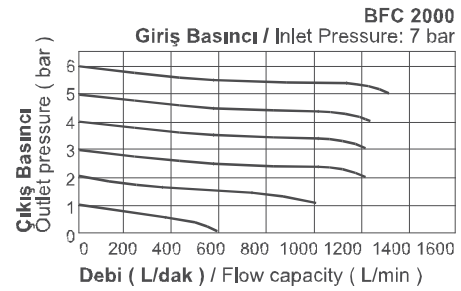

AFC - BFC Serisi FR.L Şartlandırıcı / AFC - BFC Series FR.L Combination

Özellikler / Specification

Model / Model	AFC1500	AFC2000	BFC2000	BFC3000	BFC4000
Akışkan / Fluid	Hava / Air				
Bağlantı Ölçüsü / Port Size	1/8"	1/4"	1/4"	3/8"	1/2"
Filtreleme Seviyesi / Filtering Grade	40µ				
Basınç Aralığı / Pressure Range	0,5~8,5bar / 0,05~0,85MPa / 7~121Psi				
Max. Çalışma Basıncı / Max. Pressure	9,5bar / 0,95MPa / 135Psi				
Test Basıncı / Proof Pressure	15,0bar / 1,5MPa / 213Psi				
Sıcaklık / Temperature	5~60°C				
Filtre Kavanoz Kapasitesi / Drain Bowl Capacity	15cc		60cc		
Yağ Kavanoz Kapasitesi / Oil Bowl Capacity	25cc		90cc		
Önerilen Yağ / Recommended Lubricant	ISOVG32 veya eş değeri / ISO VG32 or equivalent				
Ağırlık / Weight	500g		700g		

Sembol / Symbol

Basınç ve Akış Diyagramları / Pressure and Flow Chart
Basınç / Pressure

Debi / Flow

Sipariş Kodu / Ordering Code

AFC	1500	M
Model / Model	Bağlantı Ölçüsü / Port Size	Tahliye Tipi / Drain Type
AFC: Mini Seri / Mini Serie	1500: 1/8" 2000: 1/4"	Boş / Blank: Yarı Otomatik Semi auto drain A: Otomatik Auto Drain Sadece BFC Serisi için Only BFC Series have this function M: Elle Tahliye Manuel Drain
BFC: Orta Seri / Medium Serie	2000: 1/4" 3000: 3/8" 4000: 1/2"	