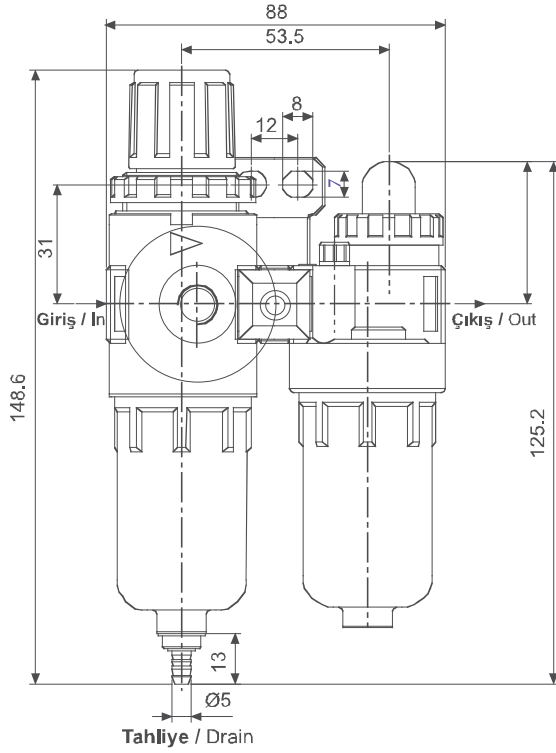

AFC - BFC Serisi FR.L Şartlandırıcı / AFC - BFC Series FR.L Combination

Teknik Çizimler / Technical Drawing

AFC