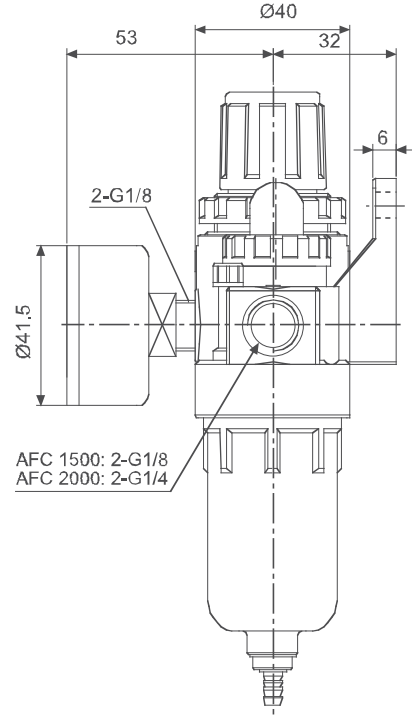

AFC - BFC Serisi FR.L Şartlandırıcı / AFC - BFC Series FR.L Combination

Teknik Çizimler / Technical Drawing

AFC