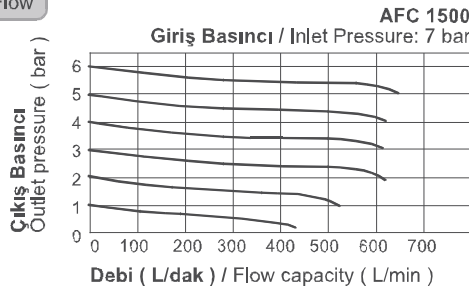

Debi / Flow

Sipariş Kodu / Ordering Code

AFC	1500	M
Model / Model	Bağlantı Ölçüsü / Port Size	Tahliye Tipi / Drain Type
AFC: Mini Seri / Mini Serie	1500: 1/8" 2000: 1/4"	Boş / Blank: Yarı Otomatik Semi auto drain A: Otomatik Auto Drain Sadece BFC Serisi için Only BFC Series have this function M: Elle Tahliye Manuel Drain
BFC: Orta Seri / Medium Serie	2000: 1/4" 3000: 3/8" 4000: 1/2"