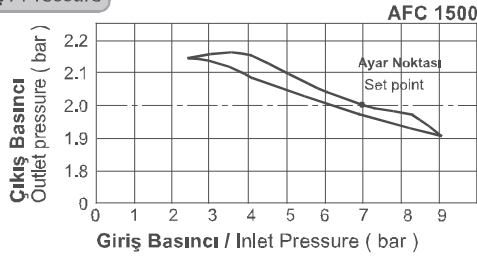

AFC - BFC Serisi FR.L Şartlandırıcı / AFC - BFC Series FR.L Combination

Özellikler / Specification

Model / Model	AFC1500	AFC2000	BFC2000	BFC3000	BFC4000
Akışkan / Fluid	Hava / Air				
Bağlantı Ölçüsü / Port Size	1/8"	1/4"	1/4"	3/8"	1/2"
Filtreleme Seviyesi / Filtering Grade	40µ				
Basınç Aralığı / Pressure Range	0,5~8,5bar / 0,05~0,85MPa / 7~121Psi				
Max. Çalışma Basıncı / Max. Pressure	9,5bar / 0,95MPa / 135Psi				
Test Basıncı / Proof Pressure	15,0bar / 1,5MPa / 213Psi				
Sıcaklık / Temperature	5~60°C				
Filtre Kavanoz Kapasitesi / Drain Bowl Capacity	15cc		60cc		
Yağ Kavanoz Kapasitesi / Oil Bowl Capacity	25cc		90cc		
Önerilen Yağ / Recommended Lubricant	ISOVG32 veya eş değeri / ISO VG32 or equivalent				
Ağırlık / Weight	500g		700g		

Sembol / Symbol

Basınç ve Akış Diyagramları / Pressure and Flow Chart
Basınç / Pressure

Debi / Flow

Sipariş Kodu / Ordering Code

AFC	1500	M
Model / Model	Bağlantı Ölçüsü / Port Size	Tahliye Tipi / Drain Type
AFC: Mini Seri / Mini Serie	1500: 1/8" 2000: 1/4"	Boş / Blank: Yarı Otomatik Semi auto drain A: Otomatik Auto Drain Sadece BFC Serisi için Only BFC Series have this function M: Elle Tahliye Manuel Drain
BFC: Orta Seri / Medium Serie	2000: 1/4" 3000: 3/8" 4000: 1/2"	